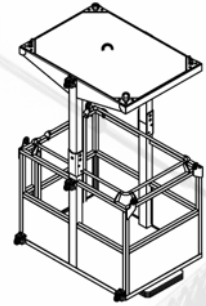

Soltec

MBU_2

Cestello appeso a gravità

2 persone

Forza

Qualità

Portabilità

Sicurezza

Durabilità

Smart

WWW.SOLTEC.ORG

Tetto:

- 1 ancoraggio per imbracatura utente
- Rete metallica di protezione soffitto
- 4 punti di ancoraggio del cestello
- 1 aggancio per la movimentazione
- Sistema di rimozione e montaggio tetto

Cesta:

- 4 punti di ancoraggio per imbracature
- 4 punti di ancoraggio cestello
- Chiusura automatica della porta
- Lamiera di protezione per caduta oggetti
- Cassetta per il deposito strumenti

MBU_2

Altezza Totale	2470 mm
Lunghezza	1480 mm
Larghezza	1100 mm

Carico Ammissibile	280 kg
Massa del Cestello	320 kg
N° persone ammesse	2

Larghezza Porta	600 mm
Altezza interna	2070 mm

Soltec srl, rende il sollevamento persone facile e sicuro per lavorare in totale sicurezza