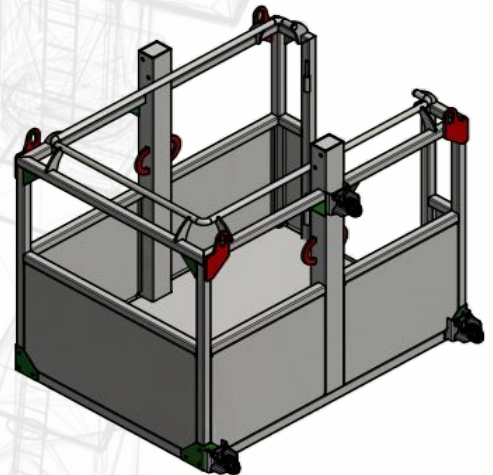

Soltec

MBU_2

Cestello appeso a gravità

2 persone

Forza

Qualità

Portabilità

Sicurezza

Durabilità

Smart

WWW.SOLTEC.ORG

Tetto:

- 1 ancoraggio per imbracatura utente
- Rete metallica di protezione soffitto
- 4 punti di ancoraggio del cestello
- 1 aggancio per la movimentazione
- Sistema di rimozione e montaggio tetto

Cesta:

- 4 punti di ancoraggio per imbracature
- 4 punti di ancoraggio cestello
- Chiusura automatica della porta
- Lamiera di protezione per caduta oggetti
- Cassetta per il deposito strumenti

MBU_2

Altezza Totale	2470 mm
Lunghezza	1480 mm
Larghezza	1100 mm

Carico Ammissibile	280 kg
Massa del Cestello	320 kg
N° persone ammesse	2

Larghezza Porta	600 mm
Altezza interna	2070 mm

Soltec srl, rende il sollevamento persone facile e sicuro per lavorare in totale sicurezza