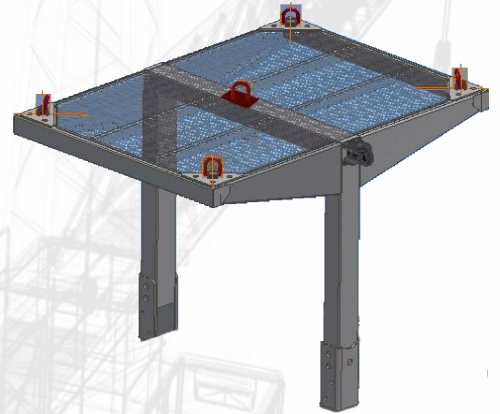

Soltec

MBU_2

Cestello appeso a gravità

2 persone

Forza

Qualità

Portabilità

Sicurezza

Durabilità

Smart

WWW.SOLTEC.ORG

Tetto:

- 1 ancoraggio per imbracatura utente
- Rete metallica di protezione soffitto
- 4 punti di ancoraggio del cestello
- 1 aggancio per la movimentazione
- Sistema di rimozione e montaggio tetto

Cesta:

- 4 punti di ancoraggio per imbracature
- 4 punti di ancoraggio cestello
- Chiusura automatica della porta
- Lamiera di protezione per caduta oggetti
- Cassetta per il deposito strumenti

MBU_2

Altezza Totale	2470 mm
Lunghezza	1480 mm
Larghezza	1100 mm

Carico Ammissibile	280 kg
Massa del Cestello	320 kg
N° persone ammesse	2

Larghezza Porta	600 mm
Altezza interna	2070 mm

Soltec srl, rende il sollevamento persone facile e sicuro per lavorare in totale sicurezza