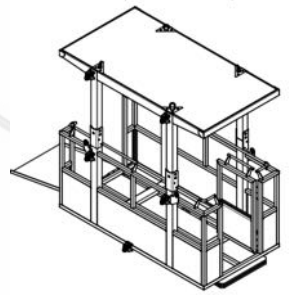

**Soltec**

**MBU\_4**

Cestello appeso a gravità

4 persone

**Forte**

**Qualità**

**Trasportabile**

**Sicuro**

## Tetto:

- Robusta Rete di protezione
- 4 ancoraggi per catene
- 2 punti di aggancio cinture sicurezza
- 1 aggancio per la movimentazione
- Sistema di smontaggio tetto