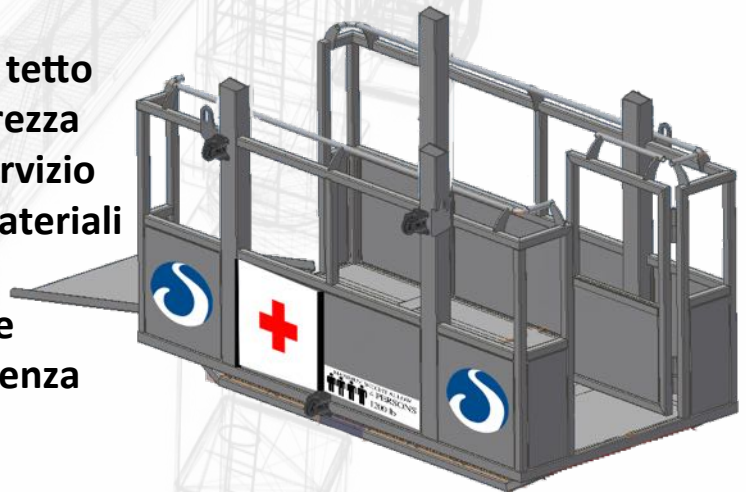

**Soltec**

**MBU\_4**

Cestello appeso a gravità

4 persone

**Forte**

**Qualità**

**Trasportabile**

**Sicuro**

## Tetto:

- Robusta Rete di protezione
- 4 ancoraggi per catene
- 2 punti di aggancio cinture sicurezza
- 1 aggancio per la movimentazione
- Sistema di smontaggio tetto

## Cesta:

- 4 ancoraggi per utilizzo senza tetto
- 4 punti di aggancio cinture sicurezza
- Chiusura automatica porta servizio
- Lamiera protezione caduta materiali
- Cassetta per strumenti
- Porta di emergenza ribaltabile
- Supporto per pannello emergenza